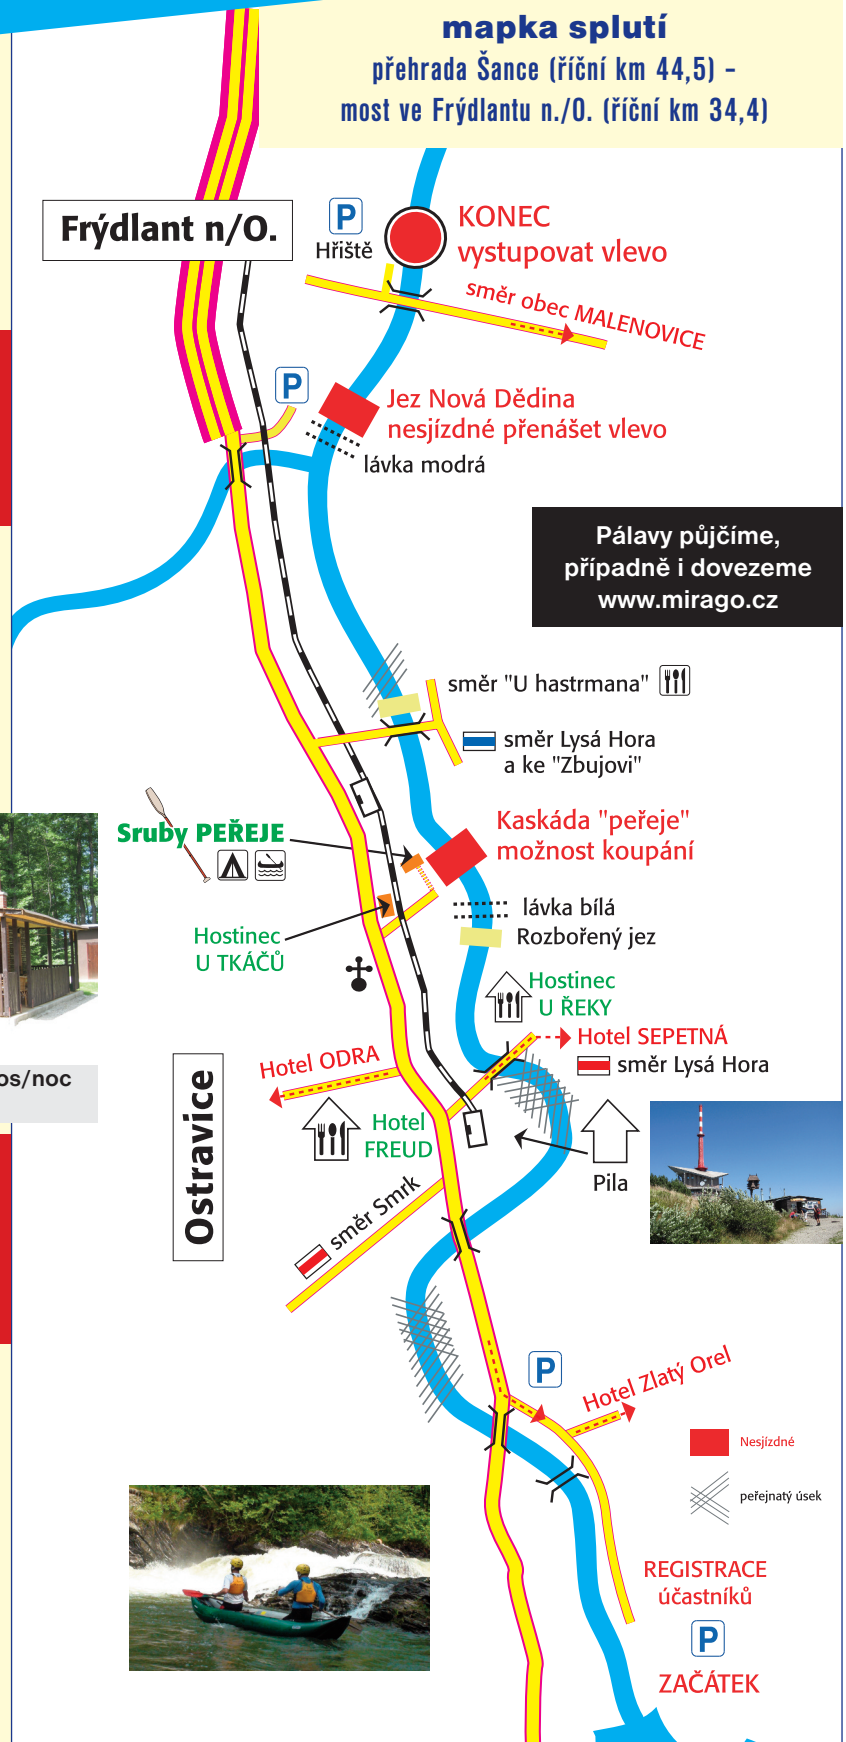

V. SJEZD OSTRAVICE

sobota 23. 6. 2012

V sobotu 23. 6. 2012 se bude z přehrady Šance pouštět 14m³/s po dobu závodů Adrenalin Cup + 3 hodiny pro sjezd vodáků.

V době konání závodu **není dovoleno** v úseku Šance - hřiště Ostravice splouvat jiných osob než závodníků podle § 16 odst. 1/e zák. 114/92 Sb. Je nutné dodržovat pokyny pořadatelů!

Nástupním místem volného sjezdu je od 13 hod "kaskáda peřeje" (zahnout za hospodou U Tkáčů k řece, vyložit věci a auto odvézt na parkoviště před obchod nebo do Frýdlantu). Převoz z Frýdlantu n/O. pod hráz je za 50 Kč/os. Pro ty, co parkují nahoře u zákazu vjezdu, je převoz pod hráz za 20Kč/os. Řeka bude volně přístupná 15.min po odjetí posledního závodníka, tzn. na startu pod přehradou cca 14.30 - 17.30 h. Čas se může s ohledem na průběh závodů posunout!!!

PODMÍNKY ÚČASTI

1. Každý jede na vlastní nebezpečí, je zdravý a na sjezd připraven, loď má zabezpečenu proti potopení, má vestu a přilbu - povinné!
2. Dodržuje nástupní a výstupní místa: od 13.hod kaskáda peřeje, jez v Nové dědině, Frýdlant u hřiště. Od cca 15hod: u startu pod přehradou, před hostincem U řeky.
3. Přenesení kaskádu Peřeje (WW V), zastaví a prohlédne si jez v Nové dědině, přenášení zleva - viz přiložená schématická mapka.
4. Sjezd ukončí u cedule KONEC na mostě ve Frýdlantu n/O.
5. V případě potřeby, např. nehody: na trase pomůže osobě, která potřebuje pomoc.

mapka splutí
přehrada Šance (říční km 44,5) -
most ve Frýdlantu n./O. (říční km 34,4)

Pálavy půjčíme,
případně i dovezeme
www.mirago.cz